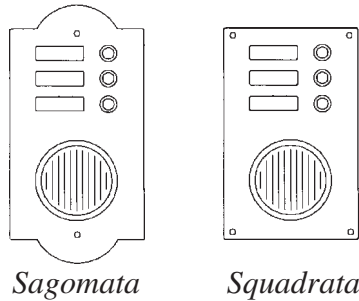

**Modulo per richiesta preventivo pulsantiere fuori standard**

Disegno con misure l x h e distanza fori

Griglia bombata

Griglia piatta

La cornice in ottone perimetrale è obbligatoria in tutte le pulsantiere videocitofoniche montate su scatole originali escluse le Elvox 554-559 - URMET 1810/1820. In qualche caso anche su pulsantiere citofoniche. Consultare il nostro catalogo tecnico.

80-J  
Cornice sagomata perim.

80-G - Tettucci

80-01  
Scatolatura con tettuccio

80-I - Martellatura

80-O - Scatola zincata

80-B  
Scatola zincata con contatti e telaio autoregolante

Sagomata

Squadrata

- Citofonica     Videocitofonica  
 Sagomata     Squadrata
- N. pulsanti .....
- Cornice perimetrale  
 Griglia piatta  
 Griglia bombata  
 Tettuccio  
 Scatolatura con tettuccio  
 Scatola incasso  
 Scatola incasso con contatti